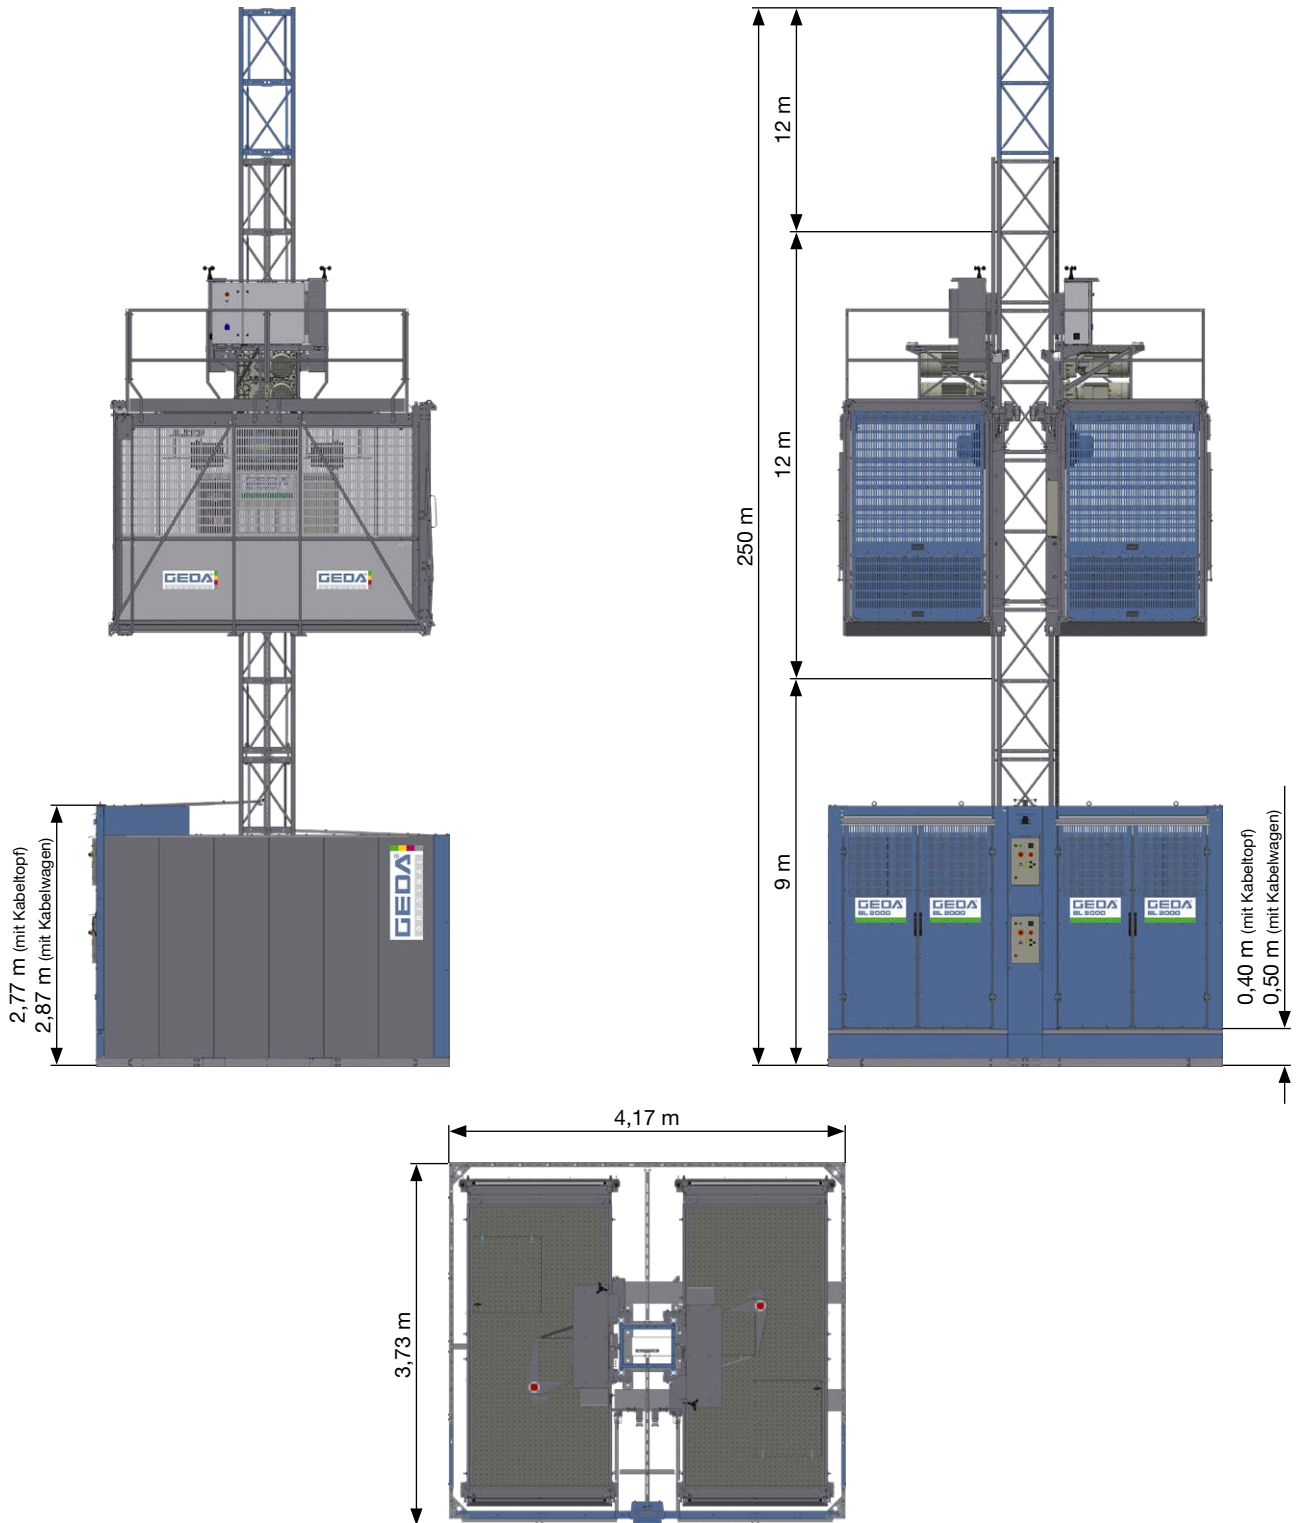

★ Tragfähigkeit von 2000 kg Material bzw. 23 Personen ★

★ In Single- oder Twin-Ausführung erhältlich ★

★ Transport der Single-Ausführung als eine Einheit auf LKW möglich ★

★ Niedrige Einstiegshöhe - 400 mm ★

★ Umfangreiche Steuerungsvarianten der neuesten Generation (CE-Konformität) ★

★ Made in Germany ★

TECHNISCHE DATEN

Tragfähigkeit	2000 kg/23 Personen
Bühnengröße	1,45 x 3,20 x 2,10 m
Hubgeschwindigkeit	0-55 m/min
Förderhöhe	250 m
Stromanschluss	32 kW/380-480 V/50-60 Hz/63 A

TECHNISCHE DATEN

Tragfähigkeit	2000 kg/23 Personen
Bühnengröße	1,45 x 3,20 x 2,10 m
Hubgeschwindigkeit	0-55 m/min
Förderhöhe	250 m
Stromanschluss	2 x 32 kW/380-480 V/50-60 Hz/2 x 63 A

Ihr Fachhändler:

**GEDA-Dechentreiter
GmbH & Co. KG**