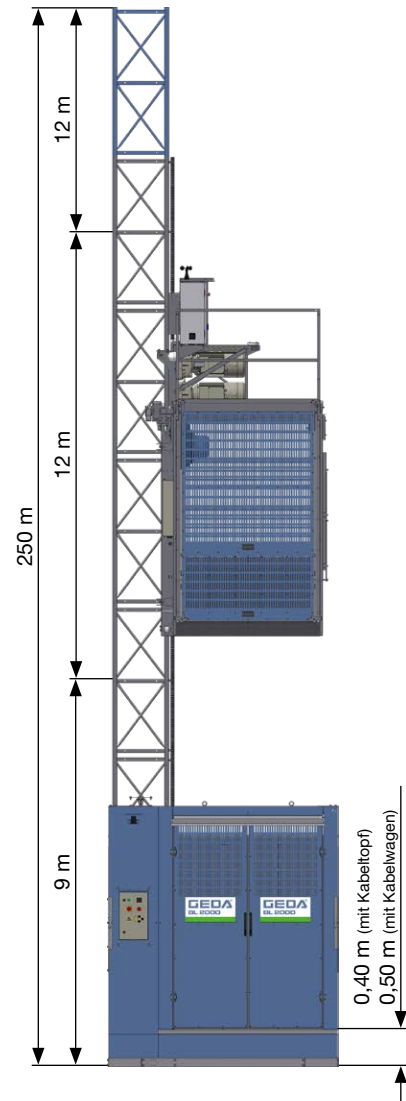

★ Tragfähigkeit von 2000 kg Material bzw. 23 Personen ★

★ In Single- oder Twin-Ausführung erhältlich ★

★ Transport der Single-Ausführung als eine Einheit auf LKW möglich ★

★ Niedrige Einstiegshöhe - 400 mm ★

★ Umfangreiche Steuerungsvarianten der neuesten Generation (CE-Konformität) ★

★ Made in Germany ★

TECHNISCHE DATEN

Tragfähigkeit	2000 kg/23 Personen
Bühnengröße	1,45 x 3,20 x 2,10 m
Hubgeschwindigkeit	0-55 m/min
Förderhöhe	250 m
Stromanschluss	32 kW/380-480 V/50-60 Hz/63 A

TECHNISCHE DATEN

Tragfähigkeit	2000 kg/23 Personen
Bühnengröße	1,45 x 3,20 x 2,10 m
Hubgeschwindigkeit	0-55 m/min
Förderhöhe	250 m
Stromanschluss	2 x 32 kW/380-480 V/50-60 Hz/2 x 63 A

Ihr Fachhändler:

**GEDA-Dechentreiter
GmbH & Co. KG**