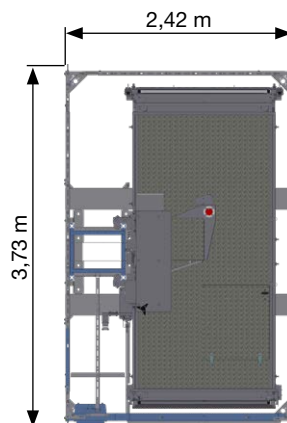

★ Tragfähigkeit von 2000 kg Material bzw. 23 Personen ★

★ In Single- oder Twin-Ausführung erhältlich ★

★ Transport der Single-Ausführung als eine Einheit auf LKW möglich ★

★ Niedrige Einstiegshöhe - 400 mm ★

★ Umfangreiche Steuerungsvarianten der neuesten Generation (CE-Konformität) ★

★ Made in Germany ★

TECHNISCHE DATEN

Tragfähigkeit	2000 kg/23 Personen
Bühnengröße	1,45 x 3,20 x 2,10 m
Hubgeschwindigkeit	0-55 m/min
Förderhöhe	250 m
Stromanschluss	32 kW/380-480 V/50-60 Hz/63 A

TECHNISCHE DATEN

Tragfähigkeit	2000 kg/23 Personen
Bühnengröße	1,45 x 3,20 x 2,10 m
Hubgeschwindigkeit	0-55 m/min
Förderhöhe	250 m
Stromanschluss	2 x 32 kW/380-480 V/50-60 Hz/2 x 63 A

Ihr Fachhändler:

**GEDA-Dechentreiter
GmbH & Co. KG**