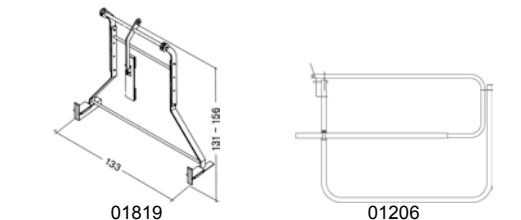

Wciągarka linowa z wysięgnikiem wychylnym

Nr. Kat.	Nazwa	Waga ca. kg	Cena €
	GEDA STAR 200 STANDARD Wciągarka z wysięgnikiem wychylnym • Udźwig 200 kg • Prędkość podnoszenia 22 m/min • 1 kW/ 230 V/ 50 Hz (podzielna na elektryczną wciągarkę 44,5/46,5 kg i wysięgnik wychylny 8,5 kg) • Nieodłączalny sterownik z kablem 2 m i wyłącznikiem bezpieczeństwa		
01257	Jednostka z liną 25 m, z ciężarkiem przeciwwskrętnym i hakiem	53	1.690,-
01258	Jednostka z liną 50 m, z ciężarkiem przeciwwskrętnym i hakiem	55	1.740,-
	Uchwyty mocujące (pasujące również do GEDA STAR 250 COMFORT)		
01860	Uchwyt rusztowaniowy dla rur o średnicy 1½"	17	195,-
01862	Uchwyt międzystropowy rozsuwalny od 230 do 325 cm, położenie ramienia dla wysięgnika regulowane	60	765,-
01863	Stojak trójnożny wolnostojący, z pojemnikiem na balast	96	720,-
	Uchwyty ładunkowe		
01810	Uchwyt kubłowy dla 2 wiader (owalne lub okrągłe)	4,4	77,-
01811	Uchwyt kubłowy dla 4 wiader (owalne lub okrągłe)	9	122,-
01812	Zawieszanie na wiadra dla 4 sztuk	4	57,-
01813	Pojemnik przechylny 35 l	9,5	245,-
01814	Pojemnik przechylny 65 l	16	252,-
01815	Silos na zaprawę 65 l	23	324,-
01816	Kosz na kamienie 62 x 32 x 50 cm z paletą	21	415,-
01817	Zawieszanie łańcuchowe dla tacek	4	149,-
01819	Uchwyt do płyt przestawny do 125 cm wys.	24	368,-
01820	Kosz transportowy 92 x 57 x 44 cm z paletą (bez szkicu)	38	466,-
	Wyposażenie dodatkowe		
01206	Furta wyladowcza „Simple” , szerokość 1,4 m	29	250,-
42500	Furta wyladowcza „ECO S” , szerokość 0,85 m	26	525,-
02823	Skrzynka rozdzielcza - mała	8	370,-
02824	Bęben z kablem zasilającym 33 m , 3 x 2,5 mm ² (wymagalny przekrój kabla zasilającego)	8,7	125,-
07324	Linka stalowa 26 m, 5 mm	2,6	(S) 64,-
07589	Linka stalowa 51 m, 5 mm	5,1	(S) 121,-