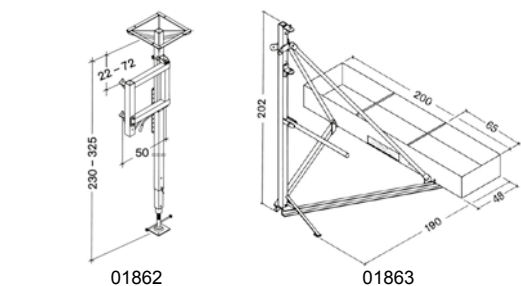

Wciągarka linowa z wysięgnikiem wychylnym

Nr. Kat.	Nazwa	Waga ca. kg	Cena €
	GEDA STAR 200 STANDARD Wciągarka z wysięgnikiem wychylnym • Udźwig 200 kg • Prędkość podnoszenia 22 m/min • 1 kW/ 230 V/ 50 Hz (podzielna na elektryczną wciągarkę 44,5/46,5 kg i wysięgnik wychylny 8,5 kg) • Nieodłączalny sterownik z kablem 2 m i wyłącznikiem bezpieczeństwa		
01257	Jednostka z liną 25 m, z ciężarkiem przeciwwskrętnym i hakiem	53	1.690,-
01258	Jednostka z liną 50 m, z ciężarkiem przeciwwskrętnym i hakiem	55	1.740,-
	Uchwyty mocujące (pasujące również do GEDA STAR 250 COMFORT)		
01860	Uchwyt rusztowaniowy dla rur o średnicy 1½"	17	195,-
01862	Uchwyt międzystropowy rozsuwalny od 230 do 325 cm, położenie ramienia dla wysięgnika regulowane	60	765,-
01863	Stojak trójnożny wolnostojący, z pojemnikiem na balast	96	720,-
	Uchwyty ładunkowe		
01810	Uchwyt kubłowy dla 2 wiader (owalne lub okrągłe)	4,4	77,-
01811	Uchwyt kubłowy dla 4 wiader (owalne lub okrągłe)	9	122,-
01812	Zawieszanie na wiadra dla 4 sztuk	4	57,-
01813	Pojemnik przechylny 35 l	9,5	245,-
01814	Pojemnik przechylny 65 l	16	252,-
01815	Silos na zaprawę 65 l	23	324,-
01816	Kosz na kamienie 62 x 32 x 50 cm z paletą	21	415,-
01817	Zawieszanie łańcuchowe dla tacek	4	149,-
01819	Uchwyt do płyt przestawny do 125 cm wys.	24	368,-
01820	Kosz transportowy 92 x 57 x 44 cm z paletą (bez szkicu)	38	466,-
	Wyposażenie dodatkowe		
01206	Furta wyladowcza „Simple” , szerokość 1,4 m	29	250,-
42500	Furta wyladowcza „ECO S” , szerokość 0,85 m	26	525,-
02823	Skrzynka rozdzielcza - mała	8	370,-
02824	Bęben z kablem zasilającym 33 m , 3 x 2,5 mm ² (wymagalny przekrój kabla zasilającego)	8,7	125,-
07324	Linka stalowa 26 m, 5 mm	2,6	(S) 64,-
07589	Linka stalowa 51 m, 5 mm	5,1	(S) 121,-