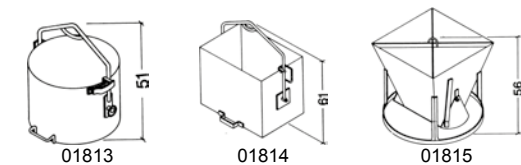

Wciągarka linowa z wysięgnikiem wychylnym

Nr. Kat.	Nazwa	Waga ca. kg	Cena €
	GEDA STAR 200 STANDARD Wciągarka z wysięgnikiem wychylnym • Udźwig 200 kg • Prędkość podnoszenia 22 m/min • 1 kW/ 230 V/ 50 Hz (podzielna na elektryczną wciągarkę 44,5/46,5 kg i wysięgnik wychylny 8,5 kg) • Nieodłączalny sterownik z kablem 2 m i wyłącznikiem bezpieczeństwa		
01257	Jednostka z liną 25 m, z ciężarkiem przeciwwskrętnym i hakiem	53	1.690,-
01258	Jednostka z liną 50 m, z ciężarkiem przeciwwskrętnym i hakiem	55	1.740,-
	Uchwyty mocujące (pasujące również do GEDA STAR 250 COMFORT)		
01860	Uchwyt rusztowaniowy dla rur o średnicy 1½"	17	195,-
01862	Uchwyt międzystropowy rozsuwalny od 230 do 325 cm, położenie ramienia dla wysięgnika regulowane	60	765,-
01863	Stojak trójnożny wolnostojący, z pojemnikiem na balast	96	720,-
	Uchwyty ładunkowe		
01810	Uchwyt kubłowy dla 2 wiader (owalne lub okrągłe)	4,4	77,-
01811	Uchwyt kubłowy dla 4 wiader (owalne lub okrągłe)	9	122,-
01812	Zawieszanie na wiadra dla 4 sztuk	4	57,-
01813	Pojemnik przechylny 35 l	9,5	245,-
01814	Pojemnik przechylny 65 l	16	252,-
01815	Silos na zaprawę 65 l	23	324,-
01816	Kosz na kamienie 62 x 32 x 50 cm z paletą	21	415,-
01817	Zawieszanie łańcuchowe dla tacek	4	149,-
01819	Uchwyt do płyt przestawny do 125 cm wys.	24	368,-
01820	Kosz transportowy 92 x 57 x 44 cm z paletą (bez szkicu)	38	466,-
	Wyposażenie dodatkowe		
01206	Furta wyladowcza „Simple” , szerokość 1,4 m	29	250,-
42500	Furta wyladowcza „ECO S” , szerokość 0,85 m	26	525,-
02823	Skrzynka rozdzielcza - mała	8	370,-
02824	Bęben z kablem zasilającym 33 m , 3 x 2,5 mm ² (wymagalny przekrój kabla zasilającego)	8,7	125,-
07324	Linka stalowa 26 m, 5 mm	2,6	(S) 64,-
07589	Linka stalowa 51 m, 5 mm	5,1	(S) 121,-