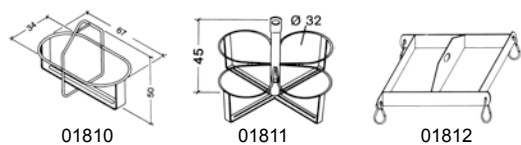

Wciągarka linowa z wysięgnikiem wychylnym

Nr. Kat.	Nazwa	Waga ca. kg	Cena €
	GEDA STAR 200 STANDARD Wciągarka z wysięgnikiem wychylnym • Udźwig 200 kg • Prędkość podnoszenia 22 m/min • 1 kW/ 230 V/ 50 Hz (podzielna na elektryczną wciągarkę 44,5/46,5 kg i wysięgnik wychylny 8,5 kg) • Nieodłączalny sterownik z kablem 2 m i wyłącznikiem bezpieczeństwa		
01257	Jednostka z liną 25 m, z ciężarkiem przeciwwskrętnym i hakiem	53	1.690,-
01258	Jednostka z liną 50 m, z ciężarkiem przeciwwskrętnym i hakiem	55	1.740,-
	Uchwyty mocujące (pasujące również do GEDA STAR 250 COMFORT)		
01860	Uchwyt rusztowaniowy dla rur o średnicy 1½"	17	195,-
01862	Uchwyt międzystropowy rozsuwalny od 230 do 325 cm, położenie ramienia dla wysięgnika regulowane	60	765,-
01863	Stojak trójnożny wolnostojący, z pojemnikiem na balast	96	720,-
	Uchwyty ładunkowe		
01810	Uchwyt kubłowy dla 2 wiader (owalne lub okrągłe)	4,4	77,-
01811	Uchwyt kubłowy dla 4 wiader (owalne lub okrągłe)	9	122,-
01812	Zawieszanie na wiadra dla 4 sztuk	4	57,-
01813	Pojemnik przechylny 35 l	9,5	245,-
01814	Pojemnik przechylny 65 l	16	252,-
01815	Silos na zaprawę 65 l	23	324,-
01816	Kosz na kamienie 62 x 32 x 50 cm z paletą	21	415,-
01817	Zawieszanie łańcuchowe dla tacek	4	149,-
01819	Uchwyt do płyt przestawny do 125 cm wys.	24	368,-
01820	Kosz transportowy 92 x 57 x 44 cm z paletą (bez szkicu)	38	466,-
	Wyposażenie dodatkowe		
01206	Furta wyladowcza „Simple” , szerokość 1,4 m	29	250,-
42500	Furta wyladowcza „ECO S” , szerokość 0,85 m	26	525,-
02823	Skrzynka rozdzielcza - mała	8	370,-
02824	Bęben z kablem zasilającym 33 m , 3 x 2,5 mm ² (wymagalny przekrój kabla zasilającego)	8,7	125,-
07324	Linka stalowa 26 m, 5 mm	2,6	(S) 64,-
07589	Linka stalowa 51 m, 5 mm	5,1	(S) 121,-