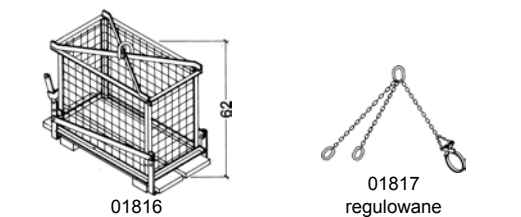

Wciągarka linowa z wysięgnikiem wychylnym

Nr. Kat.	Nazwa	Waga ca. kg	Cena €
	GEDA STAR 200 STANDARD Wciągarka z wysięgnikiem wychylnym • Udźwig 200 kg • Prędkość podnoszenia 22 m/min • 1 kW/ 230 V/ 50 Hz (podzielna na elektryczną wciągarkę 44,5/46,5 kg i wysięgnik wychylny 8,5 kg) • Nieodłączalny sterownik z kablem 2 m i wyłącznikiem bezpieczeństwa		
01257	Jednostka z liną 25 m, z ciężarkiem przeciwwskrętnym i hakiem	53	1.690,-
01258	Jednostka z liną 50 m, z ciężarkiem przeciwwskrętnym i hakiem	55	1.740,-
	Uchwyty mocujące (pasujące również do GEDA STAR 250 COMFORT)		
01860	Uchwyt rusztowaniowy dla rur o średnicy 1½"	17	195,-
01862	Uchwyt międzystropowy rozsuwalny od 230 do 325 cm, położenie ramienia dla wysięgnika regulowane	60	765,-
01863	Stojak trójnożny wolnostojący, z pojemnikiem na balast	96	720,-
	Uchwyty ładunkowe		
01810	Uchwyt kubłowy dla 2 wiader (owalne lub okrągłe)	4,4	77,-
01811	Uchwyt kubłowy dla 4 wiader (owalne lub okrągłe)	9	122,-
01812	Zawieszanie na wiadra dla 4 sztuk	4	57,-
01813	Pojemnik przechylny 35 l	9,5	245,-
01814	Pojemnik przechylny 65 l	16	252,-
01815	Silos na zaprawę 65 l	23	324,-
01816	Kosz na kamienie 62 x 32 x 50 cm z paletą	21	415,-
01817	Zawieszanie łańcuchowe dla tacek	4	149,-
01819	Uchwyt do płyt przestawny do 125 cm wys.	24	368,-
01820	Kosz transportowy 92 x 57 x 44 cm z paletą (bez szkicu)	38	466,-
	Wyposażenie dodatkowe		
01206	Furta wyladowcza „Simple” , szerokość 1,4 m	29	250,-
42500	Furta wyladowcza „ECO S” , szerokość 0,85 m	26	525,-
02823	Skrzynka rozdzielcza - mała	8	370,-
02824	Bęben z kablem zasilającym 33 m , 3 x 2,5 mm ² (wymagalny przekrój kabla zasilającego)	8,7	125,-
07324	Linka stalowa 26 m, 5 mm	2,6	(S) 64,-
07589	Linka stalowa 51 m, 5 mm	5,1	(S) 121,-