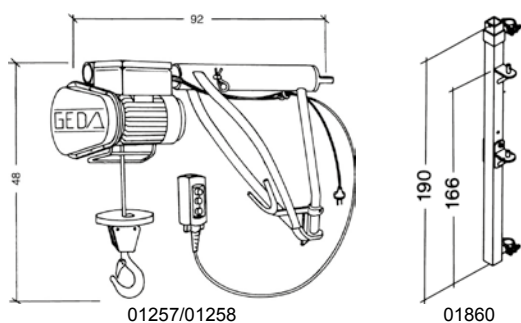

Wciągarka linowa z wysięgnikiem wychylnym

Nr. Kat.	Nazwa	Waga ca. kg	Cena €
	GEDA STAR 200 STANDARD Wciągarka z wysięgnikiem wychylnym • Udźwig 200 kg • Prędkość podnoszenia 22 m/min • 1 kW/ 230 V/ 50 Hz (podzielna na elektryczną wciągarkę 44,5/46,5 kg i wysięgnik wychylny 8,5 kg) • Nieodłączalny sterownik z kablem 2 m i wyłącznikiem bezpieczeństwa		
01257	Jednostka z liną 25 m, z ciężarkiem przeciwwskrętnym i hakiem	53	1.690,-
01258	Jednostka z liną 50 m, z ciężarkiem przeciwwskrętnym i hakiem	55	1.740,-
	Uchwyty mocujące (pasujące również do GEDA STAR 250 COMFORT)		
01860	Uchwyt rusztowaniowy dla rur o średnicy 1½"	17	195,-
01862	Uchwyt międzystropowy rozsuwalny od 230 do 325 cm, położenie ramienia dla wysięgnika regulowane	60	765,-
01863	Stojak trójnożny wolnostojący, z pojemnikiem na balast	96	720,-
	Uchwyty ładunkowe		
01810	Uchwyt kubłowy dla 2 wiader (owalne lub okrągłe)	4,4	77,-
01811	Uchwyt kubłowy dla 4 wiader (owalne lub okrągłe)	9	122,-
01812	Zawieszanie na wiadra dla 4 sztuk	4	57,-
01813	Pojemnik przechylny 35 l	9,5	245,-
01814	Pojemnik przechylny 65 l	16	252,-
01815	Silos na zaprawę 65 l	23	324,-
01816	Kosz na kamienie 62 x 32 x 50 cm z paletą	21	415,-
01817	Zawieszanie łańcuchowe dla tacek	4	149,-
01819	Uchwyt do płyt przestawny do 125 cm wys.	24	368,-
01820	Kosz transportowy 92 x 57 x 44 cm z paletą (bez szkicu)	38	466,-
	Wyposażenie dodatkowe		
01206	Furta wyladowcza „Simple” , szerokość 1,4 m	29	250,-
42500	Furta wyladowcza „ECO S” , szerokość 0,85 m	26	525,-
02823	Skrzynka rozdzielcza - mała	8	370,-
02824	Bęben z kablem zasilającym 33 m , 3 x 2,5 mm ² (wymagalny przekrój kabla zasilającego)	8,7	125,-
07324	Linka stalowa 26 m, 5 mm	2,6	(S) 64,-
07589	Linka stalowa 51 m, 5 mm	5,1	(S) 121,-